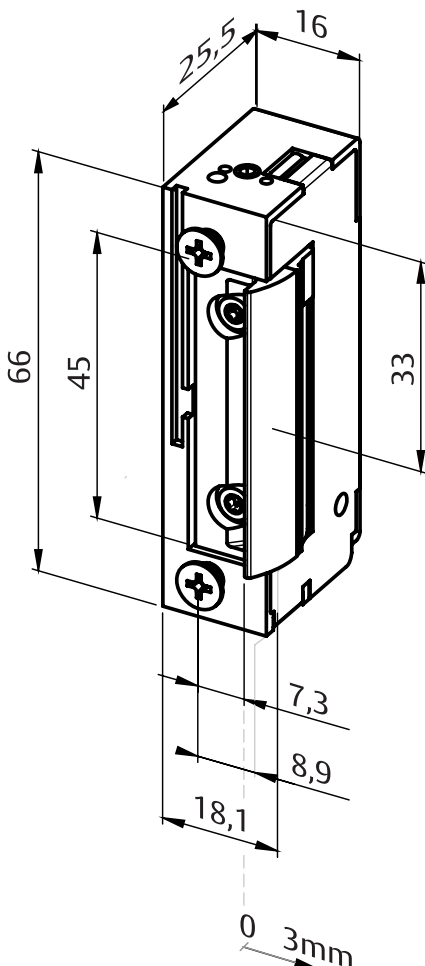

Cechy charakterystyczne:

- Kompaktowa obudowa
- Zapadka promieniowa
- Symetryczna konstrukcja
- Możliwość stosowania do drzwi lewych i prawych
- Komfortowa regulacja zapadki FaFix
- Zakres regulacji położenia zapadki FaFix 3 mm
- FaFix- dokładność regulacji 0,5 mm
- Szeroki zakres napięcia zasilania
- Wbudowana dioda przepięciowa
- Złącze śrubowe/szybkozłączka
- Zgodność z normą DIN EN 14846:2008-11
- Numer certyfikatu: P-120003624

Opcje dodatkowe:

- monitoring zapadki zamka, styki bezpotencjałowe NO/NC
- wersja ProFix 2 do blach zaczepowych płaskich
- wersja ProFix 2 do blach zaczepowych kątowych (118F.14)

Numer katalogowy	10-24V AC/DC	22-42V AC/DC	ProFix 2	Normalnie zamknięty	Dioda przepięc.	Monitoring NO/NC
118F-----A71	•			•	•	
118F-----B71		•		•	•	
118FRR-----A71	•			•	•	•
118FRR-----B71		•		•	•	•
118F.13-----A71	•		•	•	•	
118F.13-----B71		•	•	•	•	
118F.23-----A71	•		•	•	•	•
118F.23-----B71		•	•	•	•	•
118F.14-----A71	•		•	•	•	
118F.14-----B71		•	•	•	•	
118F.24-----A71	•		•	•	•	•
118F.24-----B71		•	•	•	•	•